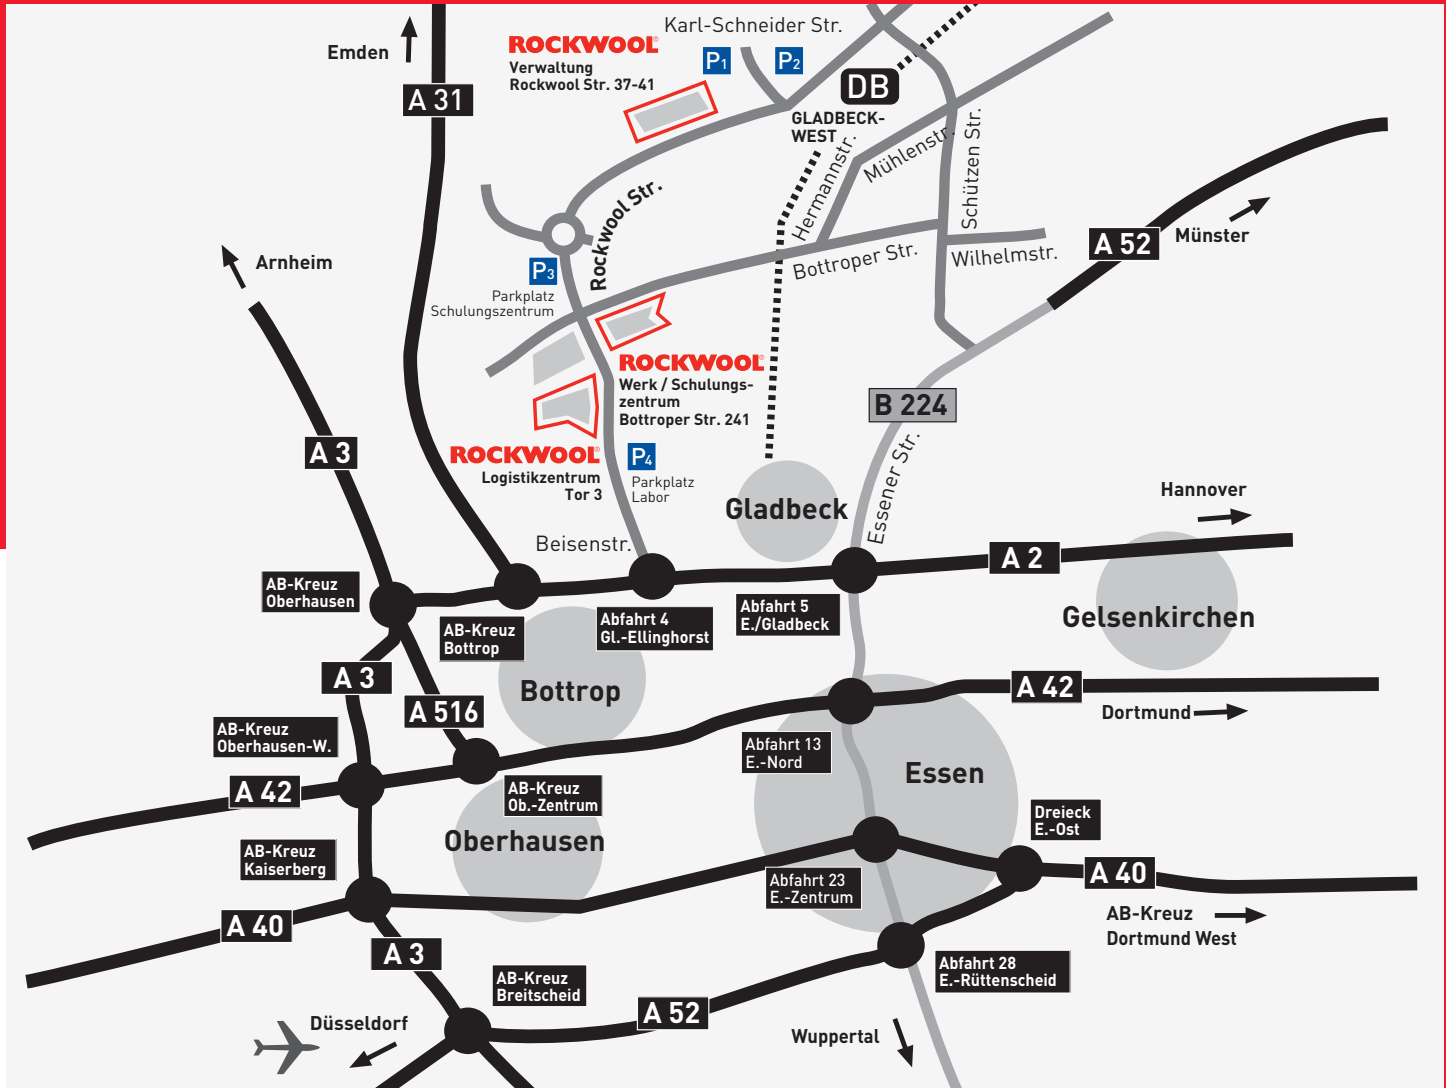

# Lageplan Gladbeck

**Verwaltung:**  
**DEUTSCHE ROCKWOOL**  
Mineralwoll GmbH & Co. OHG

Rockwool Straße 37-41  
45966 Gladbeck  
Telefon: +49(0)20 43/408-0  
Telefax: +49(0)20 43/408-444  
www.rockwool.de

**Werk/Schulungszentrum:**  
**DEUTSCHE ROCKWOOL**  
Mineralwoll GmbH & Co. OHG

Bottroper Straße 241  
45964 Gladbeck  
Telefon: +49(0)20 43/408-390  
Telefax: +49(0)20 43/408-649

Die Deutsche Rockwool in Gladbeck liegt mitten im Ruhrgebiet, verkehrsgünstig zwischen den Autobahnen A2, A31 und A52.