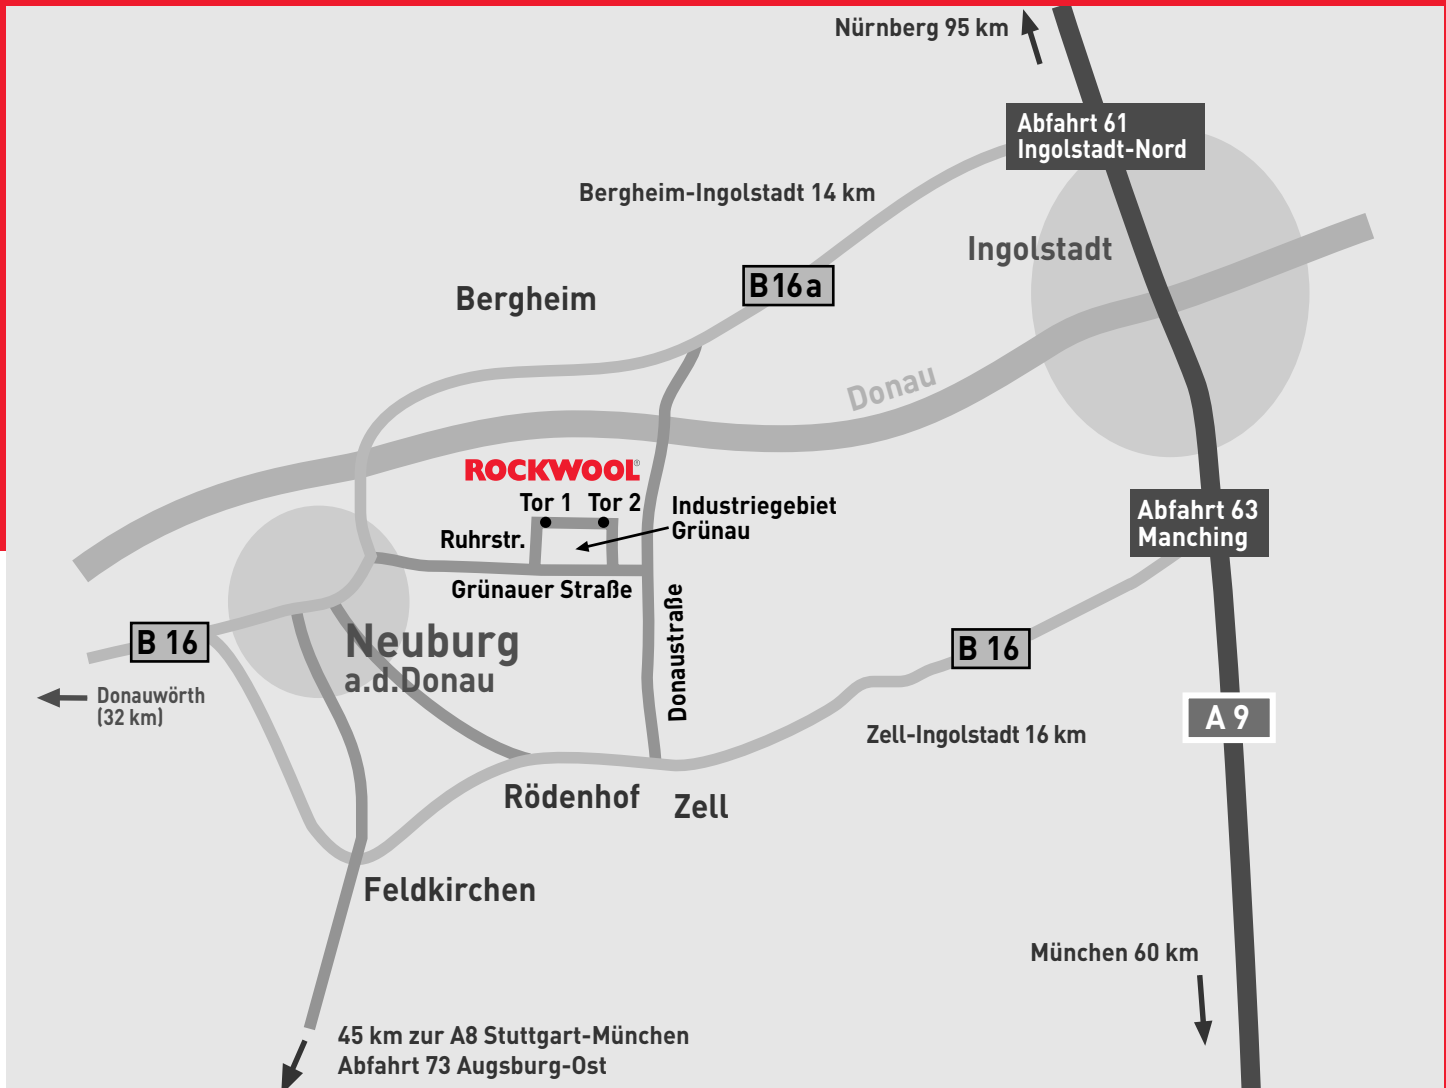

Lageplan Neuburg

Werk/Schulungszentrum:
DEUTSCHE ROCKWOOL
Mineralwoll GmbH & Co. OHG

Ruhrstraße 13, Tor 2
86633 Neuburg/Donau
Telefon: +49(0)84 31/501-0
Telefax: +49(0)84 31/501-100
www.rockwool.de

Die Deutsche Rockwool in Neuburg liegt mitten im Industriegebiet Grünau, verkehrsgünstig zwischen den Autobahnen A8, A9 und den Bundesstraßen B13 und B16.